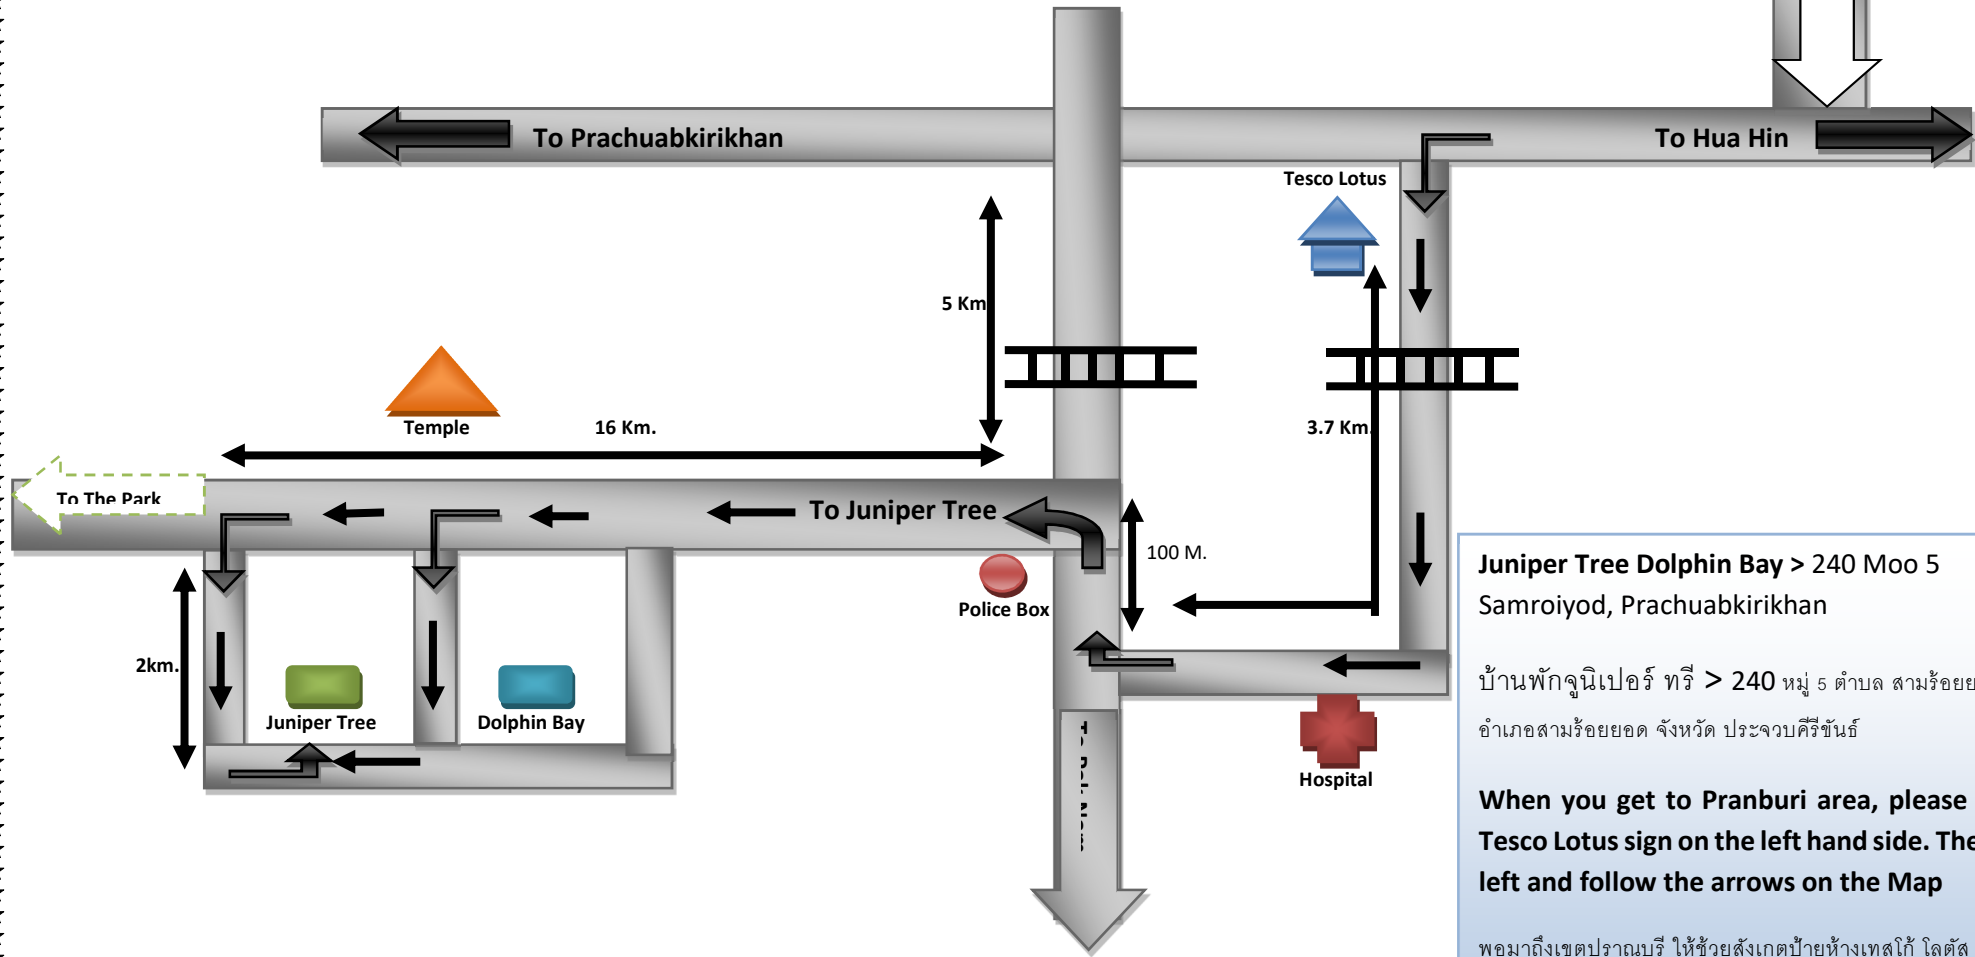

# Juniper Tree Dolphin Bay Map

**Juniper Tree Dolphin Bay > 240 Moo 5  
Samroi yod, Prachuabkirikhan**

บ้านพักจุนิเปอร์ ทรี > 240 หมู่ 5 ตำบล สามร้อยยอด  
อำเภอสามร้อยยอด จังหวัด ประจวบคีรีขันธ์

**When you get to Pranburi area, please notice  
Tesco Lotus sign on the left hand side. Then turn  
left and follow the arrows on the Map**

พอมมาถึงเขตปราณบุรี ให้ช่วยสังเกตป้ายห้างเทสโก้ โลตัส แล้ว  
เลี้ยวซ้าย และหลังจากนั้นก็มาวิ่งดูนกในแผนที่